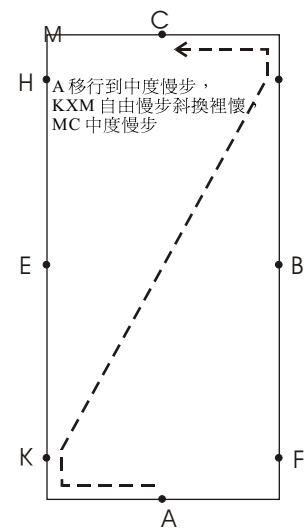

**FEI Para Equestrian 2010 Grade Ib Novice Test (20x40 Arena)**  
**FEI 帕拉馬術 2010 Ib級 Novice路線 (場地: 20m x 40m)**

**1**

**2**

**3**

**4**

**5**

**6**

**7**

**8**

台灣馬術治療中心  
場地: 20m x 40m