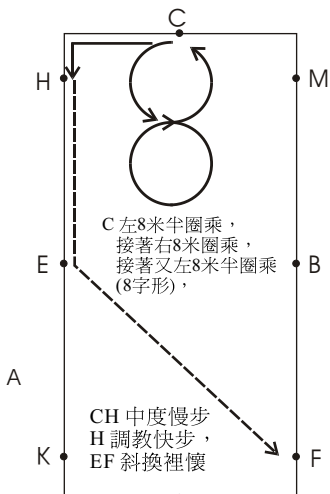

**FEI Para Equestrian 2010 Grade Ib Novice Test (20x40 Arena)**  
**FEI 帕拉馬術 2010 Ib級 Novice路線 (場地: 20m x 40m)**

**1**

**2**

**3**

**4**

**5**

**6**

**7**

**8**

台灣馬術治療中心  
場地: 20m x 40m