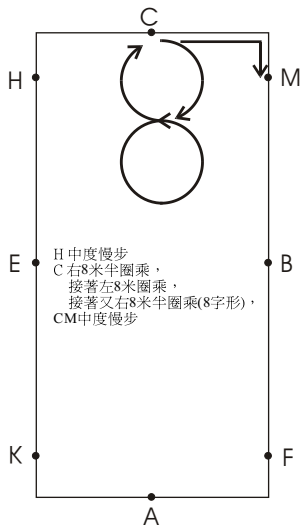

**FEI Para Equestrian 2010 Grade Ib Novice Test (20x40 Arena)**  
**FEI 帕拉馬術 2010 Ib級 Novice路線 (場地: 20m x 40m)**

**1**

**2**

**3**

**4**

**5**

**6**

**7**

**8**

台灣馬術治療中心  
場地: 20m x 40m