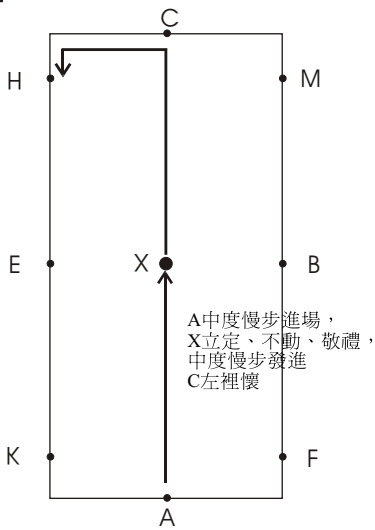

**FEI Para Equestrian 2010 Grade Ib Novice Test (20x40 Arena)**  
**FEI 帕拉馬術 2010 Ib級 Novice路線 (場地: 20m x 40m)**

**1**

**2**

**3**

**4**

**5**

**6**

**7**

**8**

台灣馬術治療中心  
場地: 20m x 40m