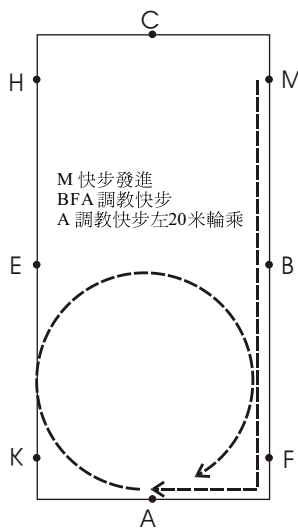

**FEI Para Equestrian 2010 Grade Ib Novice Test (20x40 Arena)**  
**FEI 帕拉馬術 2010 Ib級 Novice路線 (場地: 20m x 40m)**

**1**

**2**

**3**

**4**

**5**

**6**

**7**

**8**

台灣馬術治療中心  
場地: 20m x 40m