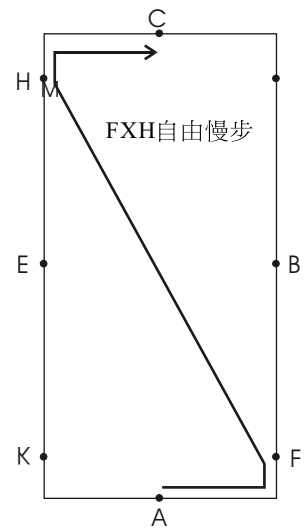

**FEI Para Equestrian 2010 Grade Ib Novice Test (20x40 Arena)**  
**FEI 帕拉馬術 2010 Ib級 Novice路線 (場地: 20m x 40m)**

**1**

**2**

**3**

**4**

**5**

**6**

**7**

**8**

台灣馬術治療中心  
場地: 20m x 40m