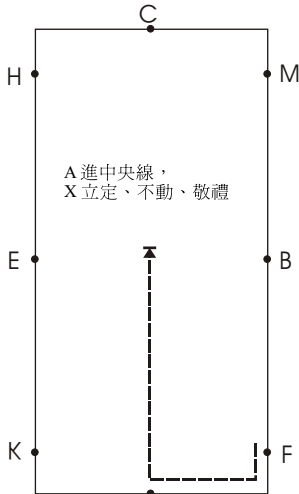

**FEI Para Equestrian 2010 Grade Ib Novice Test (20x40 Arena)**  
**FEI 帕拉馬術 2010 Ib級 Novice路線 (場地: 20m x 40m)**

**1**

**2**

**3**

**4**

**5**

**6**

**7**

**8**

台灣馬術治療中心  
場地: 20m x 40m