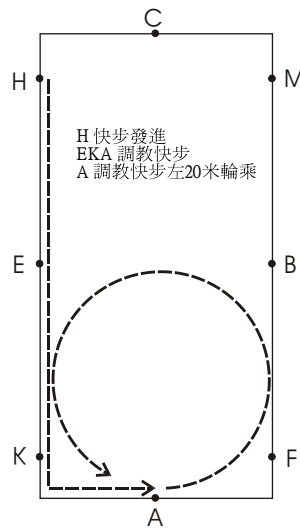

**FEI Para Equestrian 2010 Grade Ib Novice Test (20x40 Arena)**  
**FEI 帕拉馬術 2010 Ib級 Novice路線 (場地: 20m x 40m)**

**1**

**2**

**3**

**4**

**5**

**6**

**7**

**8**

台灣馬術治療中心  
場地: 20m x 40m