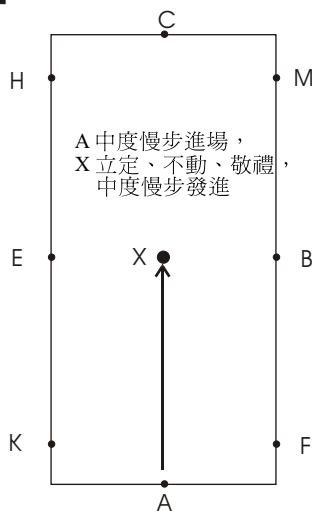

# FEI Para Equestrian 2010 Grade Ia Test - Novice Test (20x40 Arena)

## FEI 2010 Ia - Novice

1

2

3

4

5

6

7